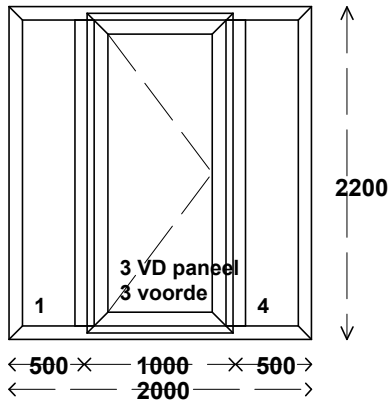

Type 26

- Naar binnendraaiende deur. (voordeur)
- Met 2 zijlichten.
- HR++ glas.