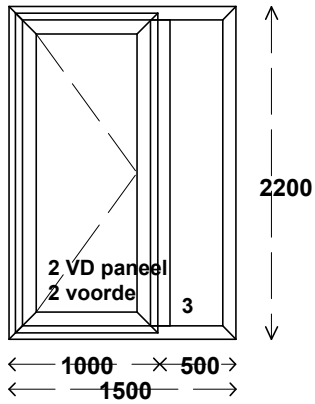

Type 25

1. Naar binnendraaiende deur. (voordeur)
   - Met zijlicht.
   - HR++ glas.
2. ---