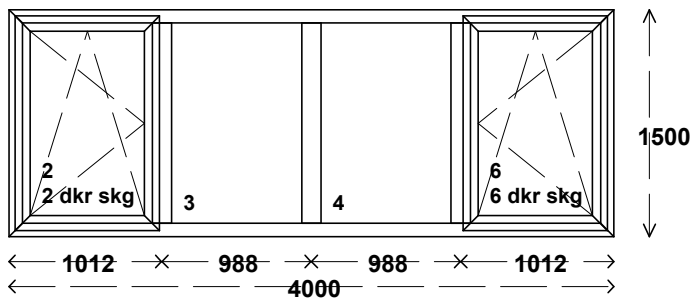

Type 11

1. Draaikiep - vast glas - vast glas - draaikiep.
   - HR++ glas.
   - Afsluitbare krukken.
2. ---