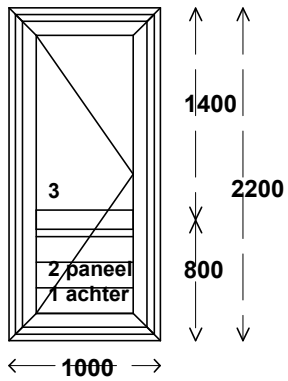

## Type 01

- \* Buitendraaiende deur.
  - \* HR++ glas.
  - \* Speciaal naar buitendraaiend kader, zodat de deur binnen het kozijn valt.
- 