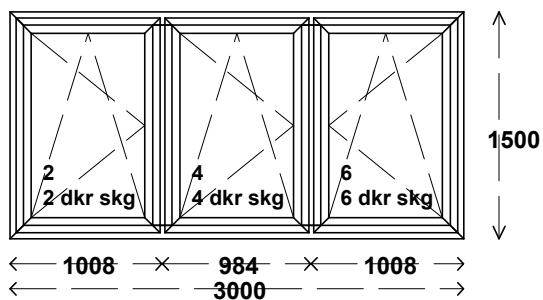

Type 06

1. 3 x Draaiekiep.
   - HR++ glas.
   - Afsluitbare krukken.
2. ---