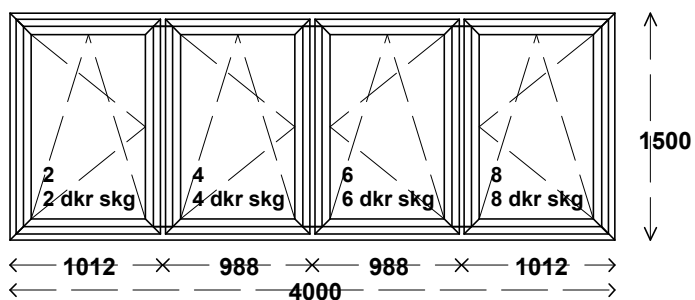

Type 07

1. 4 x Draaiekiep.
   - HR++ glas.
   - Afsluitbare krukken.
2. ---