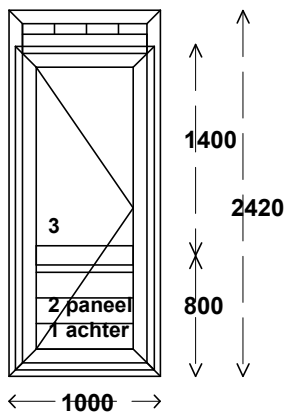

Type 02

1. Buitendraaiende deur met rooster in dorpel.
   - HR++ glas.
   - Speciaal naar buitendraaiend kader, zodat de deur binnen het kozijn valt.
2. ---