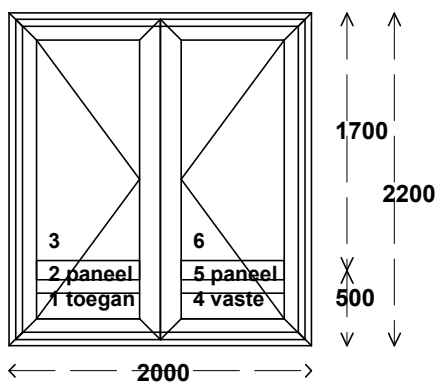

Type 19

- Naar buitendraaiende deuren.
- HR ++ glas.