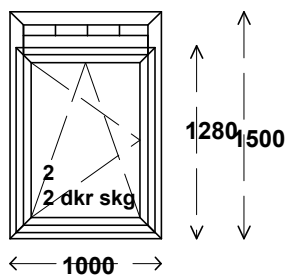

Type 08

1. Draaiekiep met rooster in dorpel.
   - HR++ glas.
   - Afsluitbare kruk.
2. ---