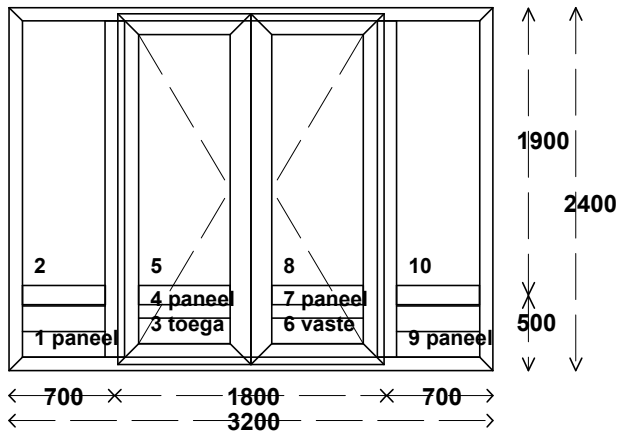

Type 22

- Naar binnendraaiende deuren met 2 zijlichten.
- HR++ glas.