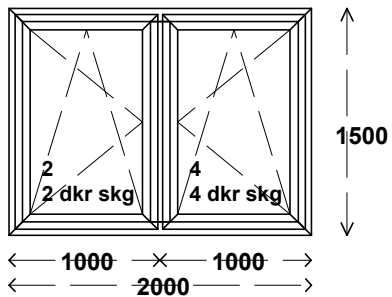

Type 05

1. 2 x Draaikiep.
   - HR++ glas.
   - Afsluitbare krukken.
2. ---