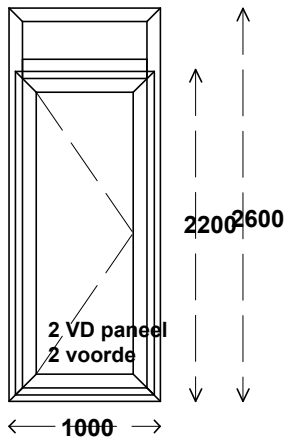

Type 24

- Naar binnendraaiende deur. (voordeur)
- Met bovenlicht.
- HR++ glas.