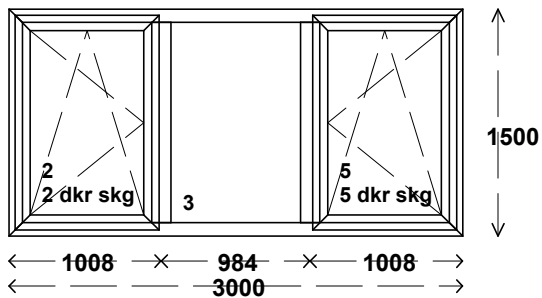

Type 10

1. Draaikiep - vast glas - draaikiep.
   - HR++ glas.
   - Afsluitbare krukken.
2. ---