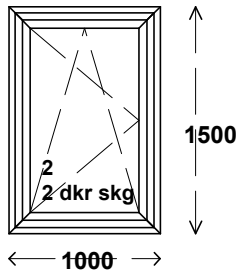

Type 04

- Draaikiep.
- HR++ glas.
- Afsluitbare kruk.