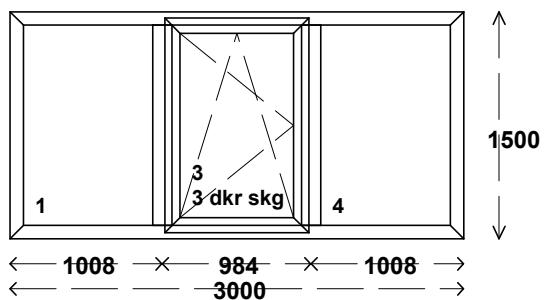

Type 12

* Vast glas - draaikiep - vast glas.

* HR++ glas.

* Afsluitbare kruk.