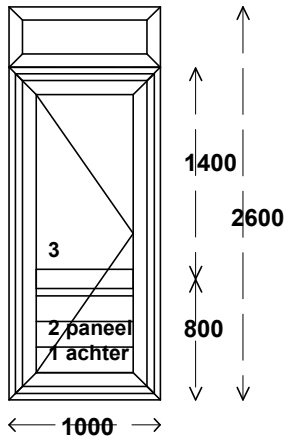

Type 03

- Buitendraaiende deur met bovenlicht.
- HR++ glas.
- Speciaal naar buitendraaiend kader, zodat de deur binnen het kozijn valt.