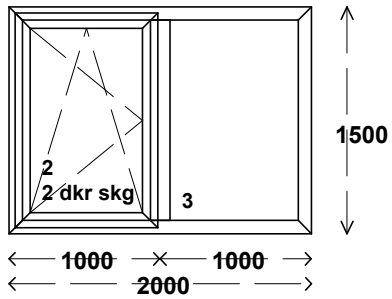

Type 09

1. Draaikiep - vast glas.
   - HR++ glas.
   - Afsluitbare kruk.
2. ---