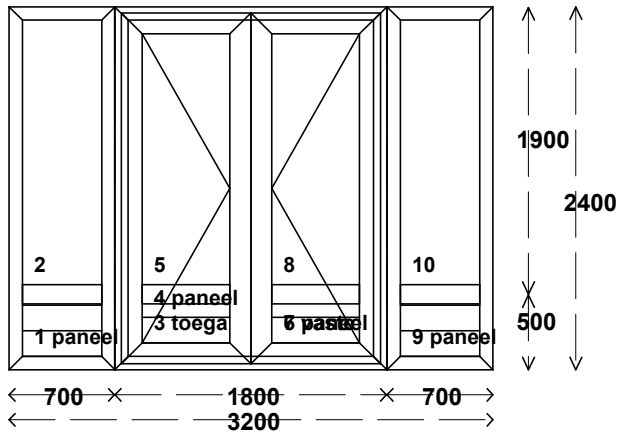

Type 21

- Naar buitendraaiende deuren met 2 zijlichten.
- HR++ glas.