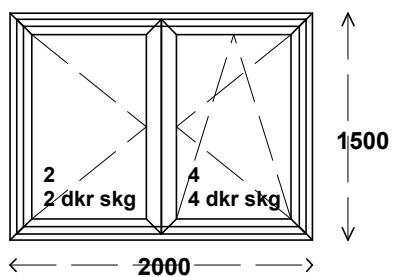

Type 13

* Stolpstel - verhuisraam.

* Draaikiep - draai.

* HR++ glas.

* Afsluitbare krukken.