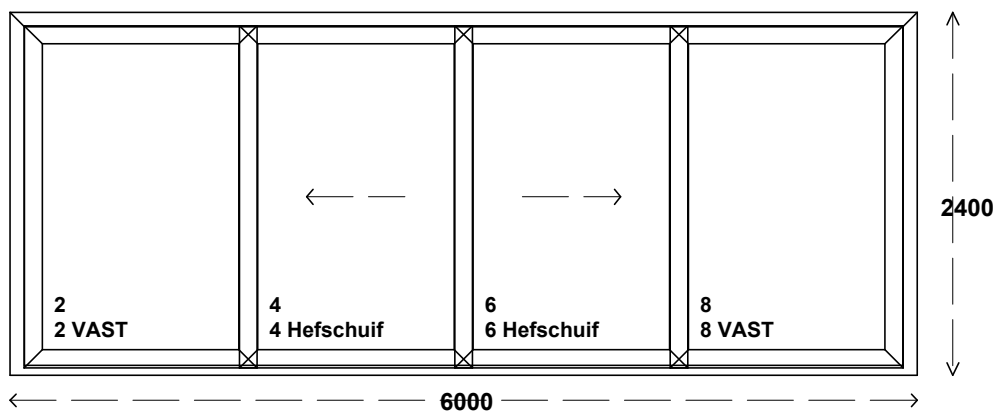

Type 29

* Hefschuifpui, 4 delen, (2 schuifbaar).

* HR++ glas - 2 zijdig gelaagd.