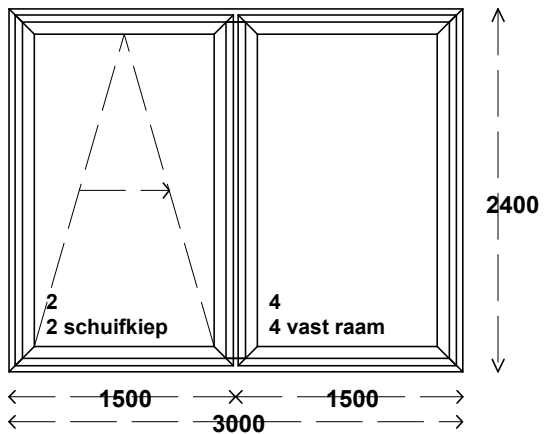

Type 18

- Schuifkiep - vaste vleugel.
- HR++ glas 2 zijdig gelaagd.
- Afsluitbare kruk.