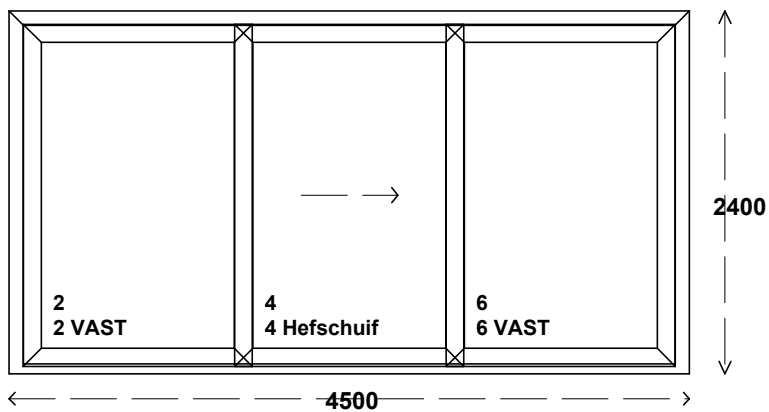

Type 28

- Hefschuifpui. 3 delen (1 schuifbaar)
- HR++ glas - 2 zijdig gelaagd.