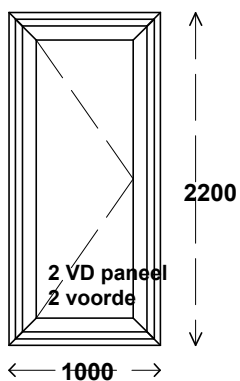

Type 23

- Naar binnendraaiende deur. (voordeur)
- HR++ glas.