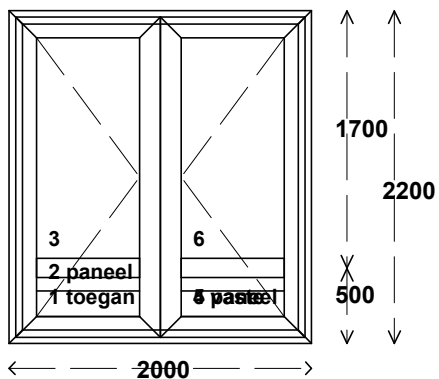

Type 20

1. Naar binnendraaiende deuren.
   - HR ++ glas.
2. ---