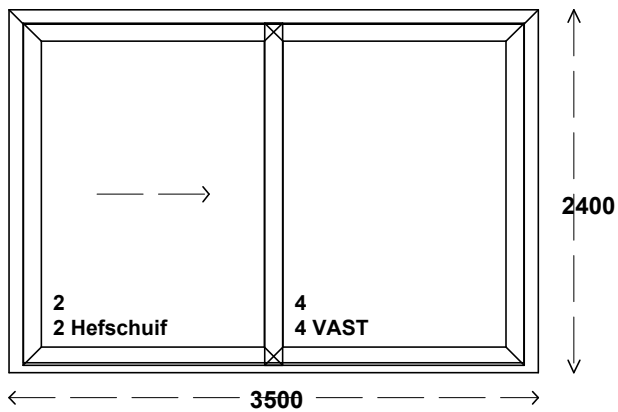

Type 27

- Hefschuifpui.
- HR++ glas - 2 zijdig gelaagd.